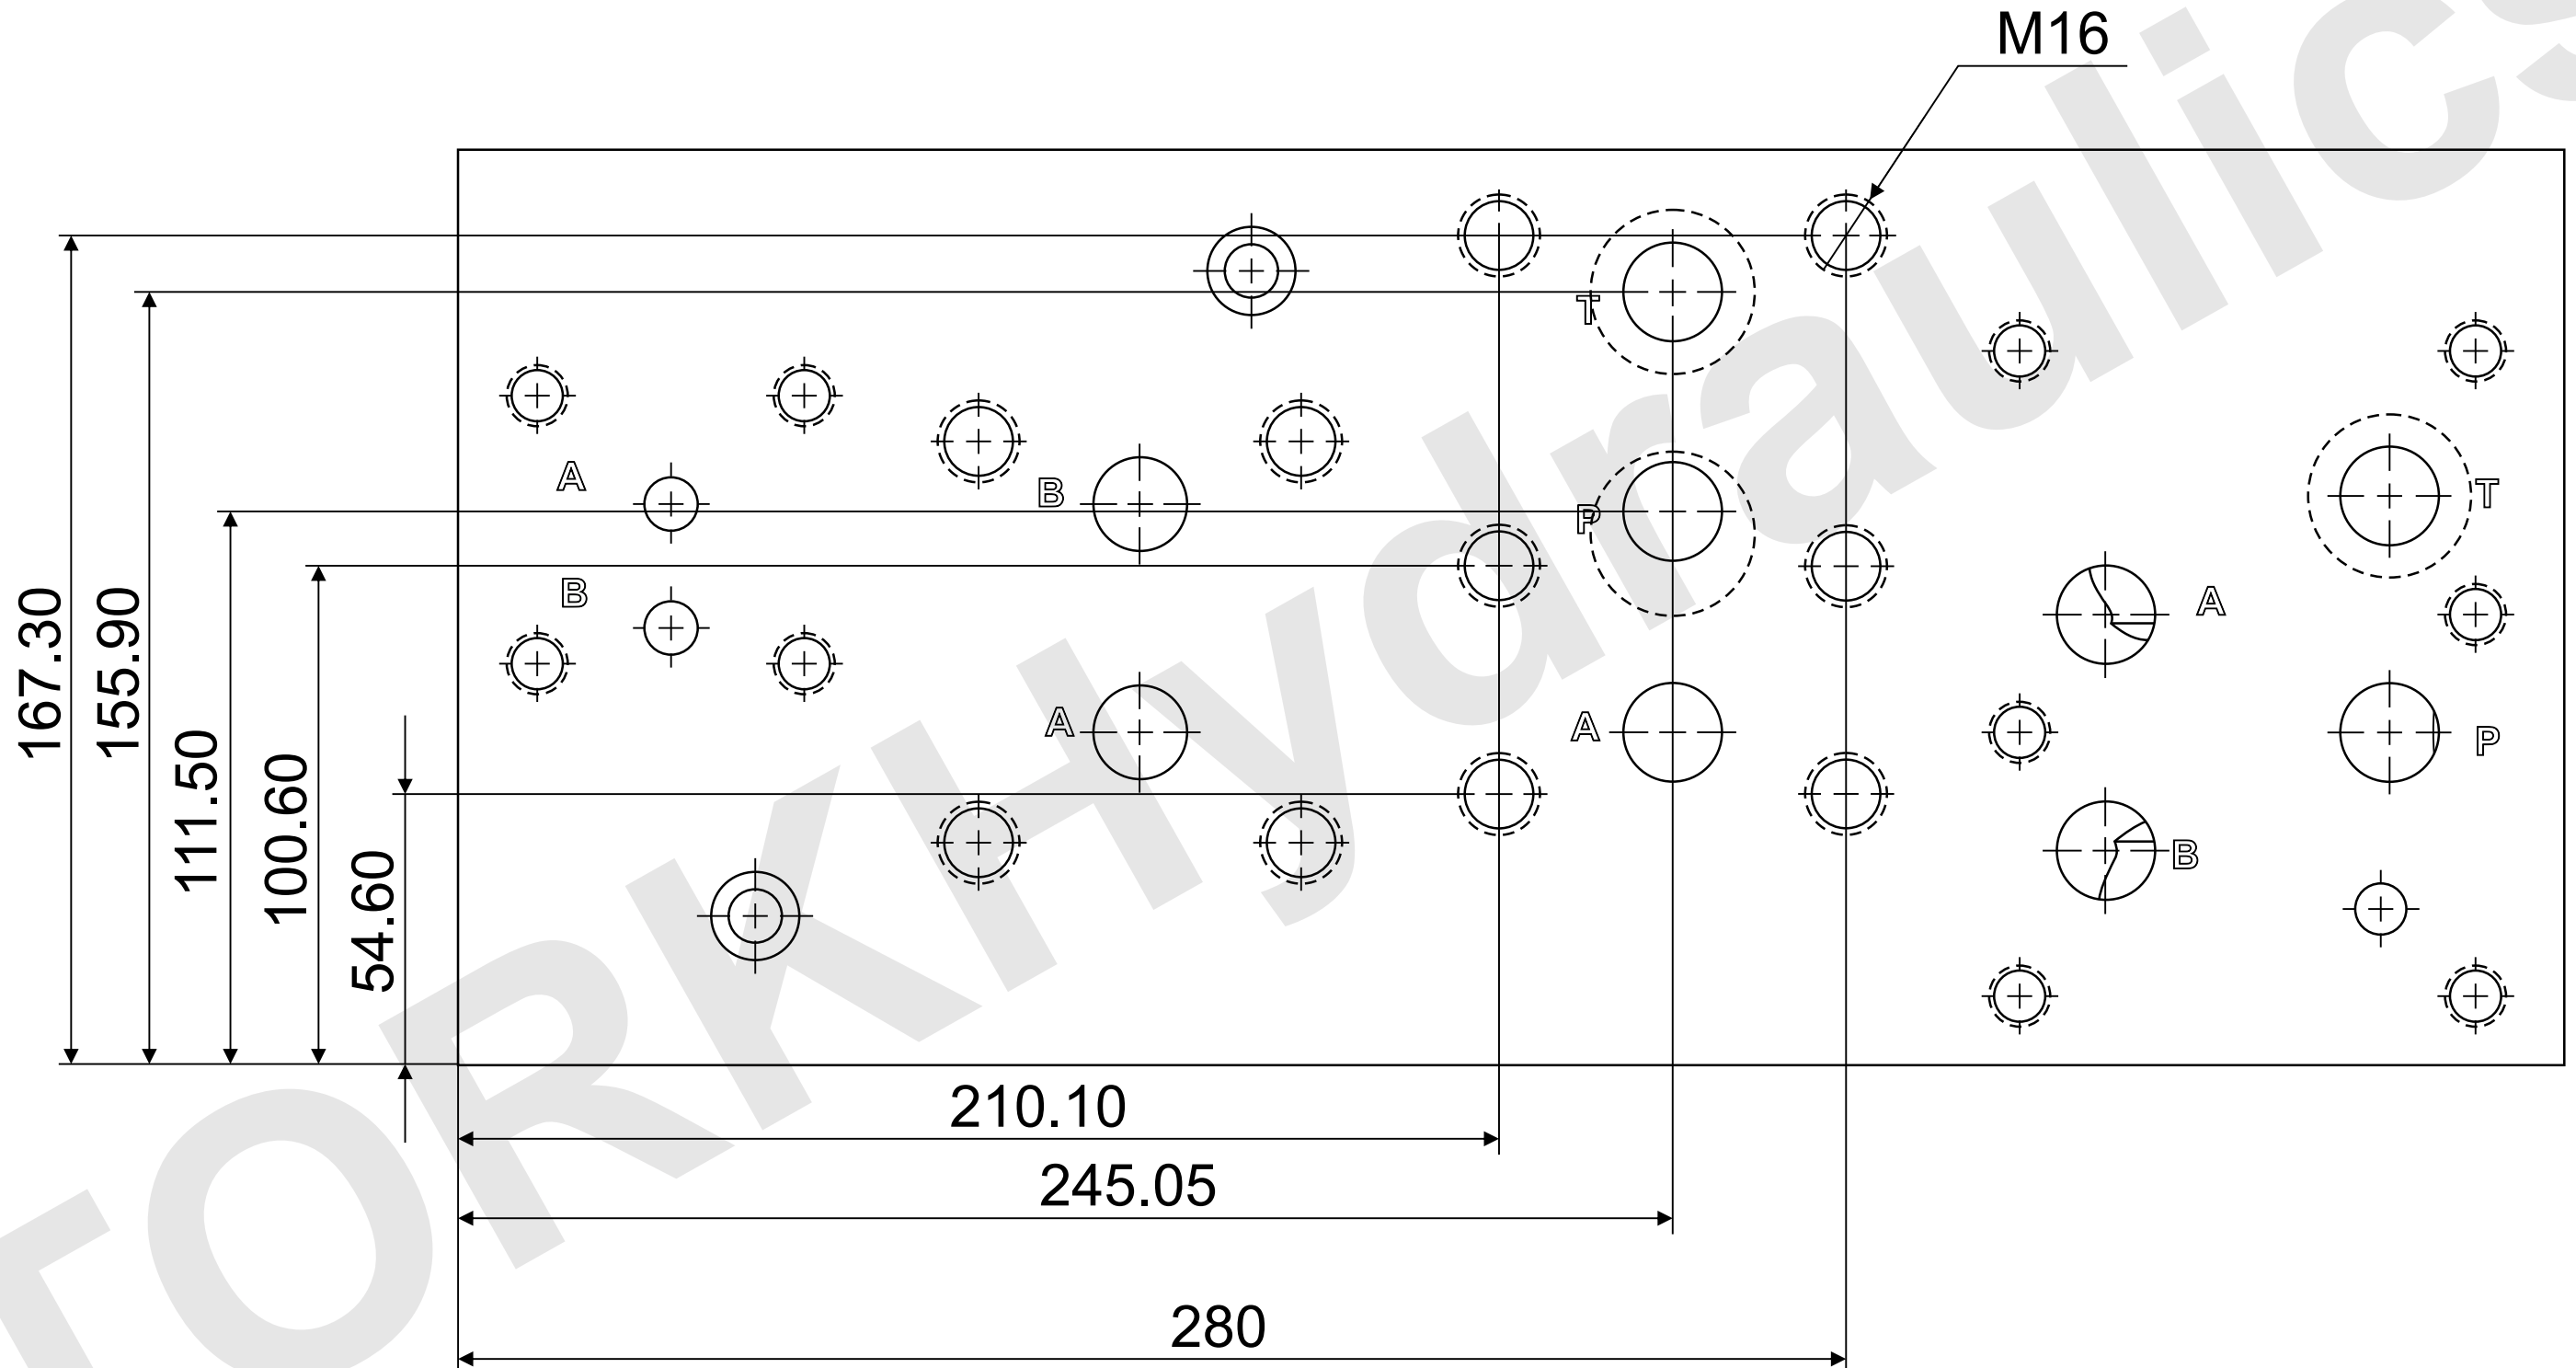

# 1R04-1C06-1DAW20-1V06 dimensions